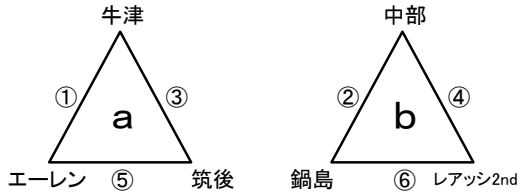

◎第1日目 予選リーグ(会場及び試合順)

**Aパート**

【会場】  
牛津総合運動公園G(東)

順	開始時刻	対 戦
①	9:00	牛津 - エーレン
②	9:40	中部 - 鍋島
③	10:20	牛津 - 筑後
④	11:00	中部 - レアッソ2nd
⑤	11:40	エーレン - 筑後
⑥	12:20	鍋島 - レアッソ2nd
⑦	13:40	a3位 - b3位
⑧	14:20	a2位 - b2位
⑨	15:00	a1位 - b1位

**Bパート**

【会場】  
牛津総合運動公園G(西)

順	開始時刻	対 戦
①	9:00	江北 - 兵庫
②	9:40	白石 - 古枝
③	10:20	江北 - レアッソ
④	11:00	白石 - 沓岐
⑤	11:40	兵庫 - レアッソ
⑥	12:20	古枝 - 沓岐
⑦	13:40	c3位 - d3位
⑧	14:20	c2位 - d2位
⑨	15:00	c1位 - d1位

**Cパート**

【会場】  
小城公園自楽園G

◎第2日目 順位グループトーナメント(会場及び試合順)

決勝トーナメント  
(1・2位グループ)

【会場は1日目終了後に決定】

順	開始時刻	対 戦
①	9:00	A1位 - D2位
②	9:40	B1位 - C2位
③	10:20	C1位 - B2位
④	11:00	D1位 - A2位
⑤	11:40	①勝 - ②勝
⑥	12:20	③勝 - ④勝
⑦	13:00	①負 - ②負
⑧	13:40	③負 - ④負
⑨	14:20	⑤勝 - ⑥勝

津の里トーナメント  
(3・4位グループ)

【会場は1日目終了後に決定】

順	開始時刻	対 戦
①	9:00	A3位 - D4位
②	9:40	B3位 - C4位
③	10:20	C3位 - B4位
④	11:00	D3位 - A4位
⑤	11:40	①勝 - ②勝
⑥	12:20	③勝 - ④勝
⑦	13:00	①負 - ②負
⑧	13:40	③負 - ④負
⑨	14:20	⑤勝 - ⑥勝

天山トーナメント  
(5・6位グループ)