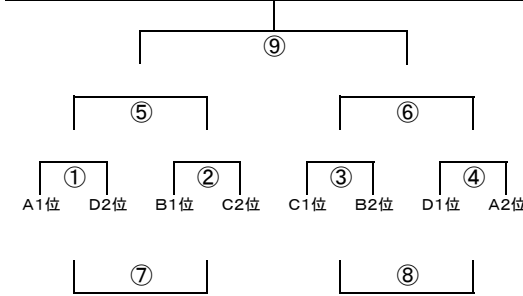

**Bパート**

【会場】  
牛津総合運動公園G(西)

順	開始時刻	対 戦
①	9:00	江北 - 兵庫
②	9:40	白石 - 古枝
③	10:20	江北 - レアッソ
④	11:00	白石 - 沓岐
⑤	11:40	兵庫 - レアッソ
⑥	12:20	古枝 - 沓岐
⑦	13:40	c3位 - d3位
⑧	14:20	c2位 - d2位
⑨	15:00	c1位 - d1位

**Cパート**

【会場】  
小城公園自楽園G

順	開始時刻	対 戦
①	9:00	小城 - 吉野ヶ里
②	9:40	みどり - ユイマール
③	10:20	小城 - 伊万里
④	11:00	みどり - 西南
⑤	11:40	吉野ヶ里 - 伊万里
⑥	12:20	ユイマール - 西南
⑦	13:40	e3位 - f3位
⑧	14:20	e2位 - f2位
⑨	15:00	e1位 - f1位

**Dパート**

【会場】  
牛津小学校G

順	開始時刻	対 戦
①	9:00	岩松 - プラスト
②	9:40	東部 - 唐津
③	10:20	岩松 - 板付
④	11:00	東部 - 西南野芥
⑤	13:40	プラスト - 板付
⑥	14:20	唐津 - 西南野芥
⑦	15:00	g3位 - h3位
⑧	13:40	g2位 - h2位
⑨	14:20	g1位 - h1位

◎第2日目 順位グループトーナメント(会場及び試合順)

決勝トーナメント  
(1・2位グループ)

【会場は1日目終了後に決定】

順	開始時刻	対 戦
①	9:00	A1位 - D2位
②	9:40	B1位 - C2位
③	10:20	C1位 - B2位
④	11:00	D1位 - A2位
⑤	11:40	①勝 - ②勝
⑥	12:20	③勝 - ④勝
⑦	13:00	①負 - ②負
⑧	13:40	③負 - ④負
⑨	14:20	⑤勝 - ⑥勝

津の里トーナメント  
(3・4位グループ)

【会場は1日目終了後に決定】

順	開始時刻	対 戦
①	9:00	A3位 - D4位
②	9:40	B3位 - C4位
③	10:20	C3位 - B4位
④	11:00	D3位 - A4位
⑤	11:40	①勝 - ②勝
⑥	12:20	③勝 - ④勝
⑦	13:00	①負 - ②負
⑧	13:40	③負 - ④負
⑨	14:20	⑤勝 - ⑥勝

天山トーナメント  
(5・6位グループ)