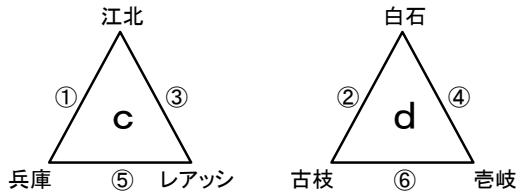

Bパート

【会場】
牛津総合運動公園G(西)

順	開始時刻	対 戦
①	9:00	江北 - 兵庫
②	9:40	白石 - 古枝
③	10:20	江北 - レアッソ
④	11:00	白石 - 沓岐
⑤	11:40	兵庫 - レアッソ
⑥	12:20	古枝 - 沓岐
⑦	13:40	c3位 - d3位
⑧	14:20	c2位 - d2位
⑨	15:00	c1位 - d1位