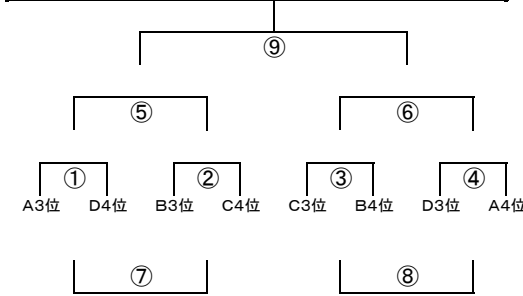

◎第2日目 順位グループトーナメント(会場及び試合順)

決勝トーナメント  
(1・2位グループ)

【会場は1日目終了後に決定】

順	開始時刻	対 戦
①	9:00	A1位 - D2位
②	9:40	B1位 - C2位
③	10:20	C1位 - B2位
④	11:00	D1位 - A2位
⑤	11:40	①勝 - ②勝
⑥	12:20	③勝 - ④勝
⑦	13:00	①負 - ②負
⑧	13:40	③負 - ④負
⑨	14:20	⑤勝 - ⑥勝

津の里トーナメント  
(3・4位グループ)

【会場は1日目終了後に決定】

順	開始時刻	対 戦
①	9:00	A3位 - D4位
②	9:40	B3位 - C4位
③	10:20	C3位 - B4位
④	11:00	D3位 - A4位
⑤	11:40	①勝 - ②勝
⑥	12:20	③勝 - ④勝
⑦	13:00	①負 - ②負
⑧	13:40	③負 - ④負
⑨	14:20	⑤勝 - ⑥勝

天山トーナメント  
(5・6位グループ)