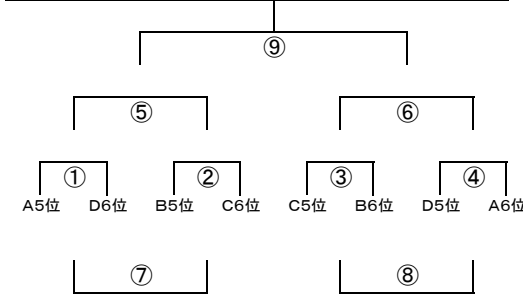

◎第2日目 順位グループトーナメント(会場及び試合順)

決勝トーナメント  
(1・2位グループ)

【会場は1日目終了後に決定】

順	開始時刻	対 戦
①	9:00	A1位 - D2位
②	9:40	B1位 - C2位
③	10:20	C1位 - B2位
④	11:00	D1位 - A2位
⑤	11:40	①勝 - ②勝
⑥	12:20	③勝 - ④勝
⑦	13:00	①負 - ②負
⑧	13:40	③負 - ④負
⑨	14:20	⑤勝 - ⑥勝

津の里トーナメント  
(3・4位グループ)

【会場は1日目終了後に決定】

順	開始時刻	対 戦
①	9:00	A3位 - D4位
②	9:40	B3位 - C4位
③	10:20	C3位 - B4位
④	11:00	D3位 - A4位
⑤	11:40	①勝 - ②勝
⑥	12:20	③勝 - ④勝
⑦	13:00	①負 - ②負
⑧	13:40	③負 - ④負
⑨	14:20	⑤勝 - ⑥勝

天山トーナメント  
(5・6位グループ)