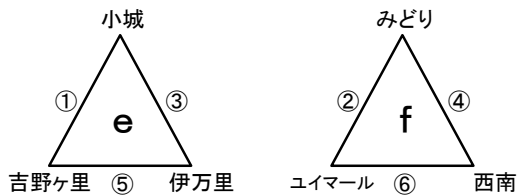

◎第1日目 予選リーグ(会場及び試合順)

**Aパート**

【会場】  
牛津総合運動公園G(東)

順	開始時刻	対 戦
①	9:00	牛津 - エーレン
②	9:40	中部 - 鍋島
③	10:20	牛津 - 筑後
④	11:00	中部 - レアッソ2nd
⑤	11:40	エーレン - 筑後
⑥	12:20	鍋島 - レアッソ2nd
⑦	13:40	a3位 - b3位
⑧	14:20	a2位 - b2位
⑨	15:00	a1位 - b1位

**Bパート**

【会場】  
牛津総合運動公園G(西)

順	開始時刻	対 戦
①	9:00	江北 - 兵庫
②	9:40	白石 - 古枝
③	10:20	江北 - レアッソ
④	11:00	白石 - 沓岐
⑤	11:40	兵庫 - レアッソ
⑥	12:20	古枝 - 沓岐
⑦	13:40	c3位 - d3位
⑧	14:20	c2位 - d2位
⑨	15:00	c1位 - d1位

**Cパート**

【会場】  
小城公園自楽園G

◎第2日目 順位グループトーナメント(会場及び試合順)

決勝トーナメント  
(1・2位グループ)

【会場は1日目終了後に決定】

順	開始時刻	対 戦
①	9:00	A1位 - D2位
②	9:40	B1位 - C2位
③	10:20	C1位 - B2位
④	11:00	D1位 - A2位
⑤	11:40	①勝 - ②勝
⑥	12:20	③勝 - ④勝
⑦	13:00	①負 - ②負
⑧	13:40	③負 - ④負
⑨	14:20	⑤勝 - ⑥勝