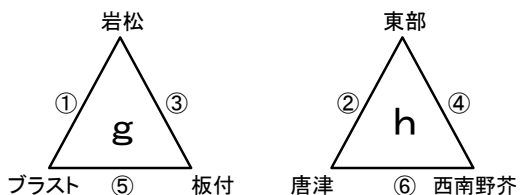

Dパート

【会場】
牛津小学校G

順	開始時刻	対 戦
①	9:00	岩松 - プラスト
②	9:40	東部 - 唐津
③	10:20	岩松 - 板付
④	11:00	東部 - 西南野芥
⑤	13:40	プラスト - 板付
⑥	14:20	唐津 - 西南野芥
⑦	15:00	g3位 - h3位
⑧	13:40	g2位 - h2位
⑨	14:20	g1位 - h1位