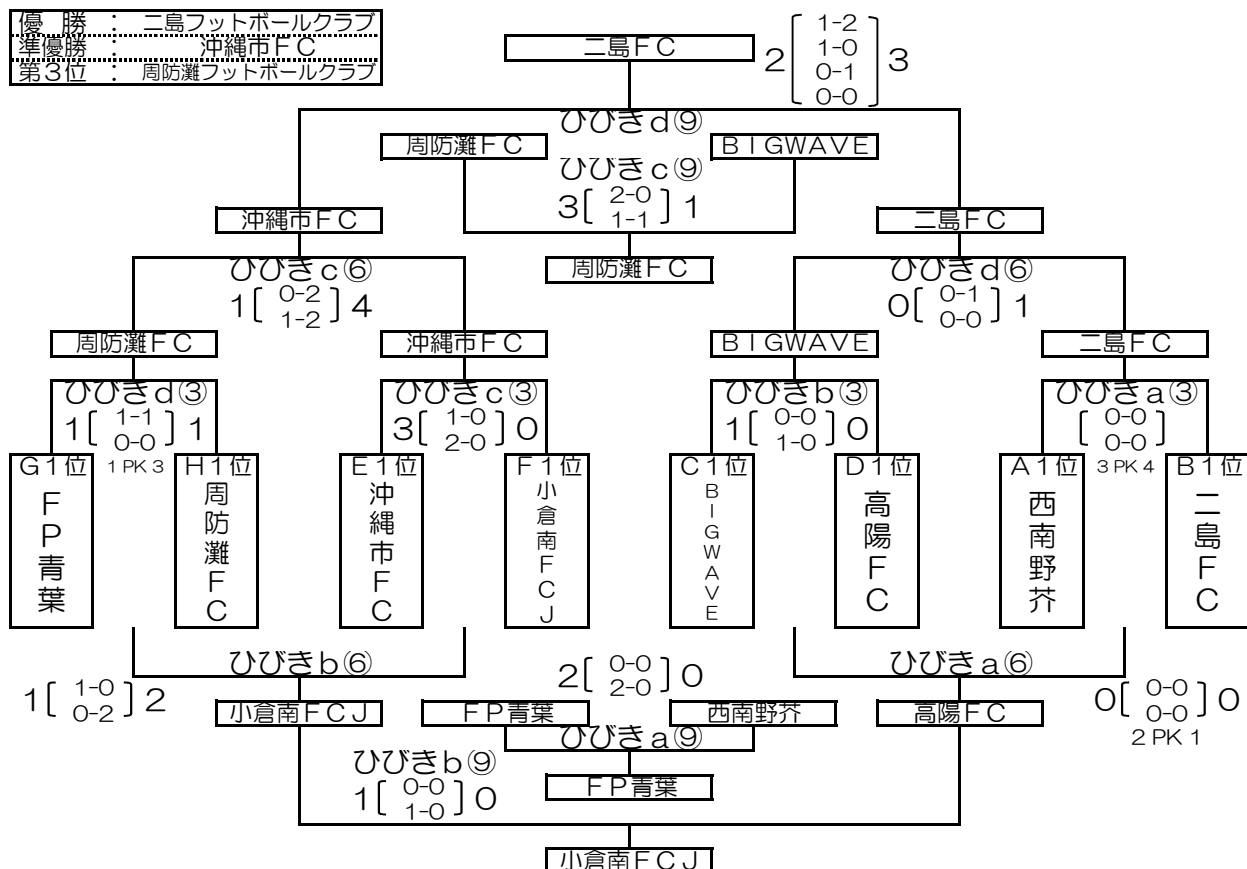

決勝トーナメント試合結果

12月28日(月)

優勝	二島フットボールクラブ
準優勝	沖縄市FC
第3位	周防灘フットボールクラブ