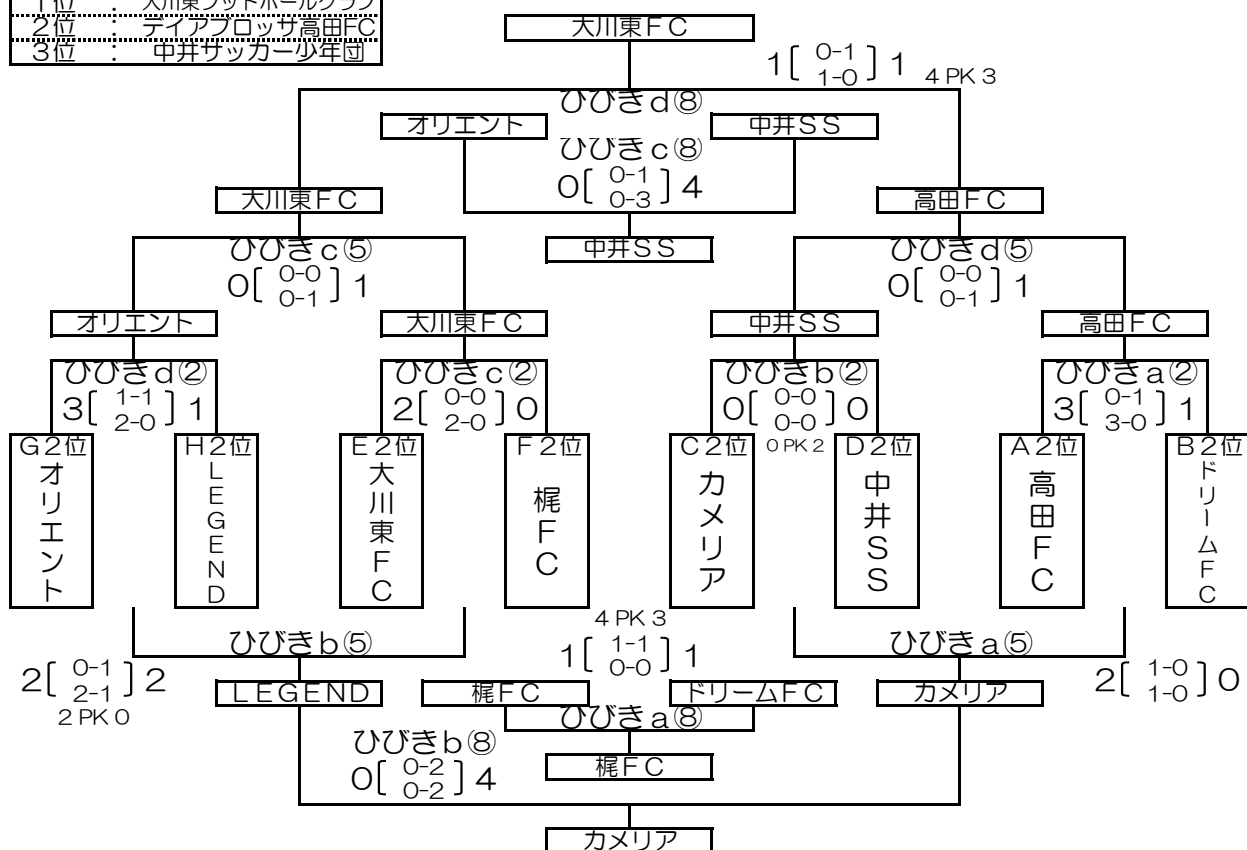

2位グループ トーナメント試合結果

1位	大川東フットボールクラブ
2位	ティアアップロッサ高田FC
3位	中井サッカー少年団