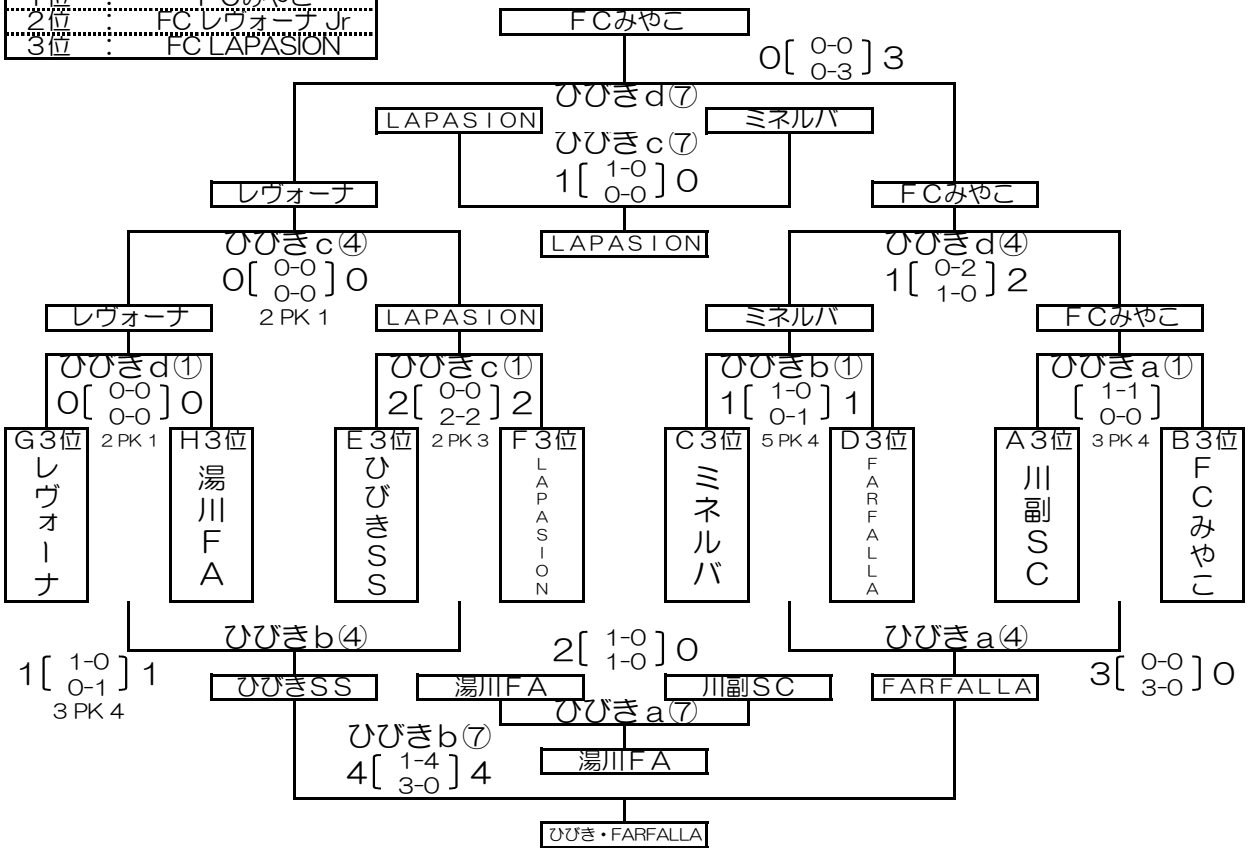

3位グループ トーナメント試合結果

12月28日(月)

1位	FCみやこ
2位	FCレヴォーナ Jr
3位	FC LAPASION